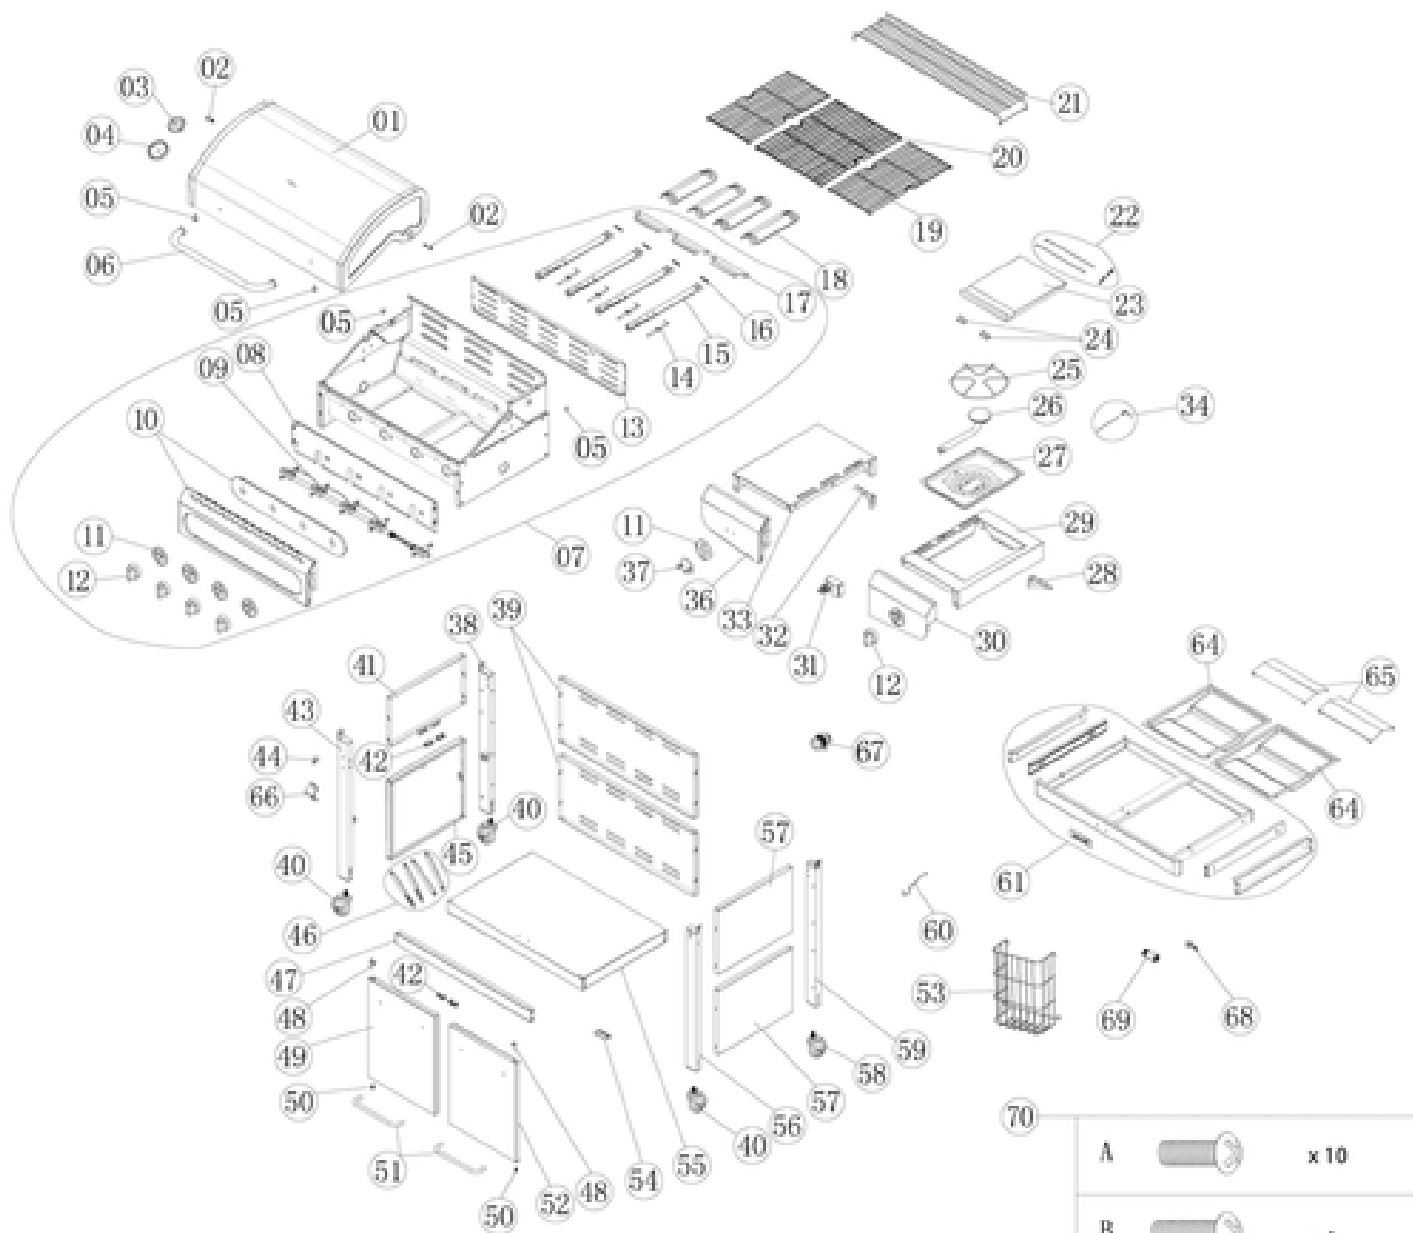

barbecook®

**Popis rezervnih dijelova za plinski roštilj
Siesta 412
BC-GAS-2024**

70	A		x 10
	B		x 4
	C		x 24
	D		x 8
	E		x 2
	F		x 6
	G		x 2
	H		x 1

1	Lid Siesta 412 Black Edition	BC-SPA-8813
2	Assembly material lid Siesta	BC-SPA-8848
3	Thermomter Siesta Black Edition	BC-SPA-8762
4	Thermometer support Siesta Black Edition	BC-SPA-8763
5	Lid bumper set Siesta	BC-SPA-8859
6	Lid handle Siesta 210/310/412	BC-SPA-8694
7	Pre-assembled fire bowl Siesta 412 Black Edition	BC-SPA-8834
8	Reflector Siesta 412	BC-SPA-8795
9	Main gas valve Siesta 412 Black Edition	BC-SPA-8832
10	Cart leg cover Siesta 412 Black Edition	BC-SPA-8814
11	Control knob support Siesta Black Edition	BC-SPA-8765
12	Control knob Siesta Black Edition	BC-SPA-8766
13	Rear panel bowl Siesta 412 Black Edition	BC-SPA-8815
14	Main burner electrode Siesta	BC-SPA-8870
15	Main burner Siesta	BC-SPA-8871
16	R clip fixation burner Siesta	BC-SPA-8872
17	Crossover burners Siesta	BC-SPA-8873
18	Burner hood Siesta	BC-SPA-8874

57	Cart bottom side panel right Siesta 412/612 Black Edition	BC-SPA-8826
58	Wheel with break Siesta 412/512/612	BC-SPA-8923
59	Right rear cart leg Siesta 412/612 Black Edition	BC-SPA-8827
60	Match holder Siesta	BC-SPA-8925
61	Cleaning drawer frame Siesta 412 Black Edition	BC-SPA-8828
64	Grease tray Siesta 412	BC-SPA-8810
65	Grease tray shield Siesta 412	BC-SPA-8811
66	Bottle opener Siesta Black Edition	BC-SPA-9818
67	Ignition knob Siesta	BC-SPA-8933
68	Pigtail gas connector	BC-SPA-9386
69	Gas connector	BC-SPA-9387
70	Assembly material Siesta 412 Black Edition	BC-SPA-8829